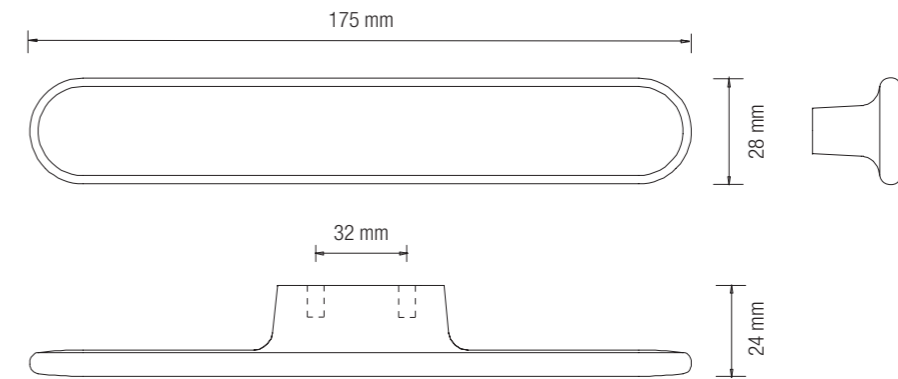

Ante. spessore 22 mm, in MDF idrorepellente laccate nelle seguenti finiture:

Mobili con ante lisce

- **F** Laccato opaco
- **G** Laccato lucido
- **G** Laccato effetto metallo

Mobili con ante "pattern"

- **G** Laccato opaco
- **P** Laccato lucido
- **P** Laccato effetto metallo

Mobili con ante miste

- **FG** Laccato opaco
- **GP** Laccato lucido
- **GP** Laccato effetto metallo

Maniglie, in metacrilato trasparente, disponibili in due dimensioni: 77 mm e 175 mm.

Non sono ammesse riduzioni di ante con "pattern".

Doors, 22 mm thick, in water-repellent MDF lacquered in the following finishes:

Units with smooth doors

- **F** *Mat lacquered*
- **G** *Shiny lacquered*
- **G** *Lacquered metal effect*

Units with "pattern" doors

- **G** *Mat lacquered*
- **P** *Shiny lacquered*
- **P** *Lacquered metal effect*

Units with mixed doors

- **FG** *Mat lacquered*
- **GP** *Shiny lacquered*
- **GP** *Lacquered metal effect*

Handles, in transparent methacrylate, available in two dimensions: 77 mm and 175 mm.

No size alteration can be made to doors with "pattern".

Particolare maniglia / Handle detail

Maniglia grande / Big handle