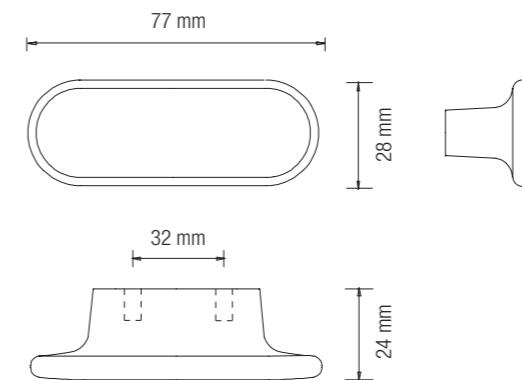

Maniglia piccola / Small handle