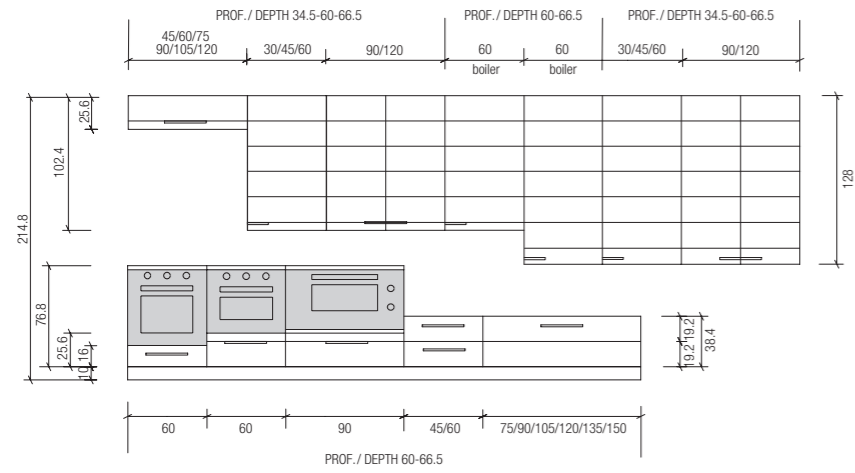

Modulistica basi e pensili (cm)
Base and wall units size range (cm)

Modulistica colonne h 138 cm
Tall units 138 cm high size range

Modulistica colonne h 214.8 cm
Tall units 214.8 cm high size range

Ante. spessore 22 mm, in MDF idrorepellente laccate nelle seguenti finiture:

- FG** Laccato opaco
- GP** Laccato lucido
- GP** Laccato effetto metallo

Maniglie, in metacrilato trasparente, disponibili in due dimensioni: 77 mm e 175 mm.

Non sono ammesse riduzioni di ante con "pattern".