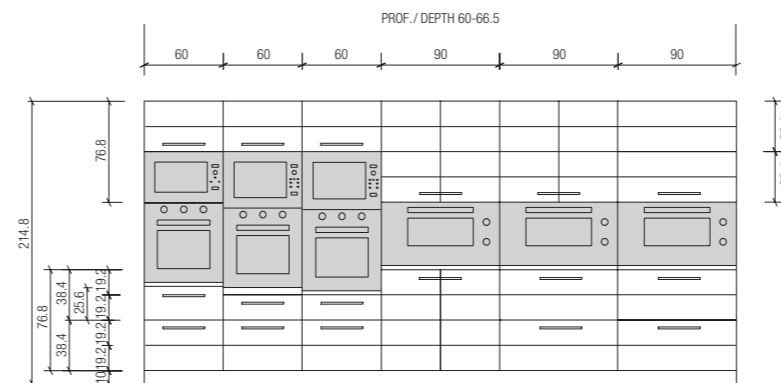

Modulistica basi e pensili (cm)
Base and wall units size range (cm)

Modulistica colonne h 138 cm
Tall units 138 cm high size range

Modulistica colonne h 214.8 cm
Tall units 214.8 cm high size range

Ante. spessore 22 mm, in MDF idrorepellente laccate nelle seguenti finiture:

- FG** Laccato opaco
- GP** Laccato lucido
- GP** Laccato effetto metallo

Maniglie, in metacrilato trasparente, disponibili in due dimensioni: 77 mm e 175 mm.

Non sono ammesse riduzioni di ante con "pattern".