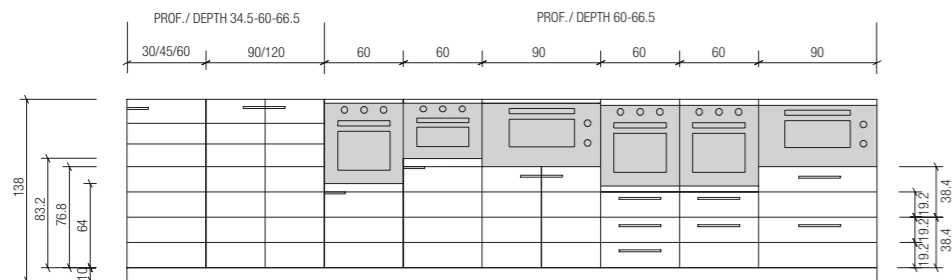

Modulistica basi e pensili (cm)
Base and wall units size range (cm)

Modulistica colonne h 138 cm
Tall units 138 cm high size range

Modulistica colonne h 214.8 cm
Tall units 214.8 cm high size range

Ante. spessore 22 mm, in MDF idrorepellente laccate nelle seguenti finiture:

- FG** Laccato opaco
- GP** Laccato lucido
- GP** Laccato effetto metallo

Maniglie, in metacrilato trasparente, disponibili in due dimensioni: 77 mm e 175 mm.

Non sono ammesse riduzioni di ante con "pattern".