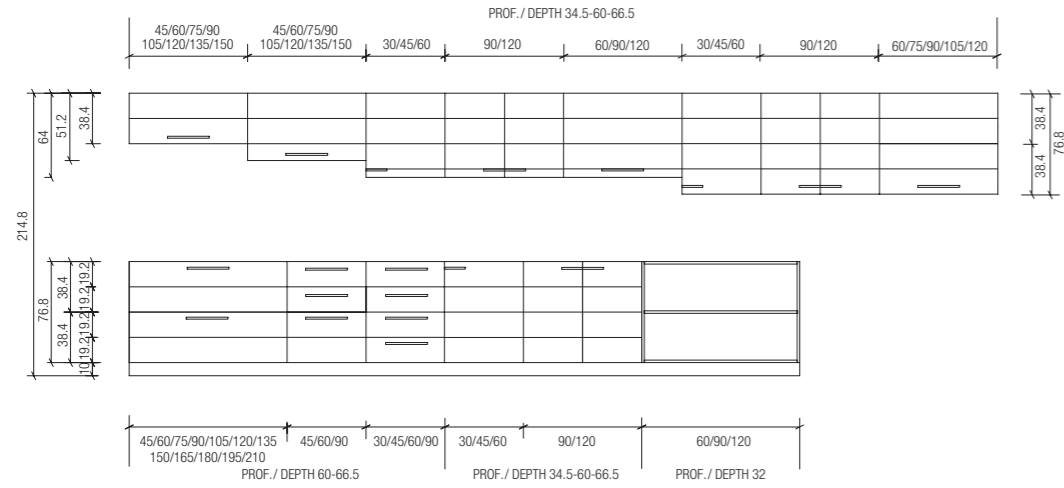

Modulistica basi e pensili (cm)
Base and wall units size range (cm)

Modulistica colonne h 138 cm
Tall units 138 cm high size range

Modulistica colonne h 214.8 cm
Tall units 214.8 cm high size range

Ante. spessore 22 mm, in MDF idrorepellente laccate nelle seguenti finiture:

- FG** Laccato opaco
- GP** Laccato lucido
- GP** Laccato effetto metallo

Maniglie, in metacrilato trasparente, disponibili in due dimensioni: 77 mm e 175 mm.

Non sono ammesse riduzioni di ante con "pattern".

- G** *Mat lacquered*
- P** *Shiny lacquered*
- P** *Lacquered metal effect*

Units with mixed doors

- FG** *Mat lacquered*
- GP** *Shiny lacquered*
- GP** *Lacquered metal effect*

Handles, in transparent methacrylate, available in two dimensions: 77 mm and 175 mm.