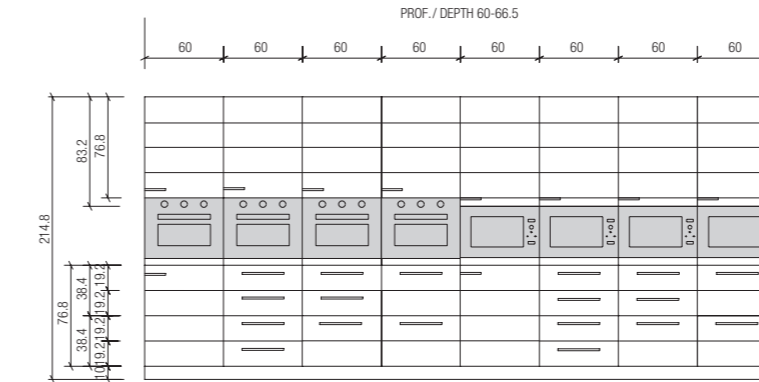

Modulistica basi e pensili (cm)
Base and wall units size range (cm)

Modulistica colonne h 138 cm
Tall units 138 cm high size range

Modulistica colonne h 214.8 cm
Tall units 214.8 cm high size range

Ante. spessore 22 mm, in MDF idrorepellente laccate nelle seguenti finiture:

- FG** Laccato opaco
- GP** Laccato lucido
- GP** Laccato effetto metallo

Maniglie, in metacrilato trasparente, disponibili in due dimensioni: 77 mm e 175 mm.

Non sono ammesse riduzioni di ante con "pattern".