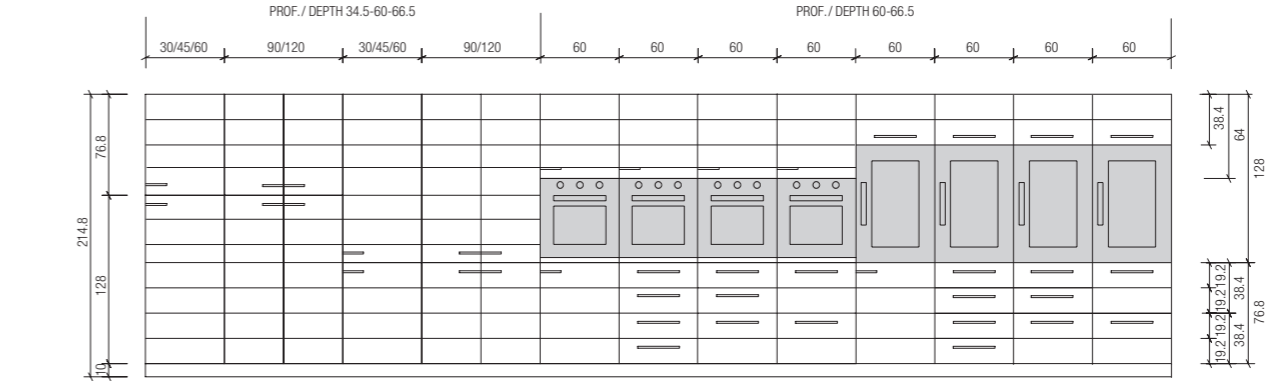

Modulistica basi e pensili (cm)
Base and wall units size range (cm)

Modulistica colonne h 138 cm
Tall units 138 cm high size range

Modulistica colonne h 214.8 cm
Tall units 214.8 cm high size range

Ante. spessore 22 mm, in MDF idrorepellente laccate nelle seguenti finiture:

- FG** Laccato opaco
- GP** Laccato lucido
- GP** Laccato effetto metallo

Maniglie, in metacrilato trasparente, disponibili in due dimensioni: 77 mm e 175 mm.

Non sono ammesse riduzioni di ante con "pattern".

- G** *Mat lacquered*
- P** *Shiny lacquered*
- P** *Lacquered metal effect*

Units with mixed doors

- FG** *Mat lacquered*
- GP** *Shiny lacquered*
- GP** *Lacquered metal effect*

Handles, in transparent methacrylate, available in two dimensions: 77 mm and 175 mm.